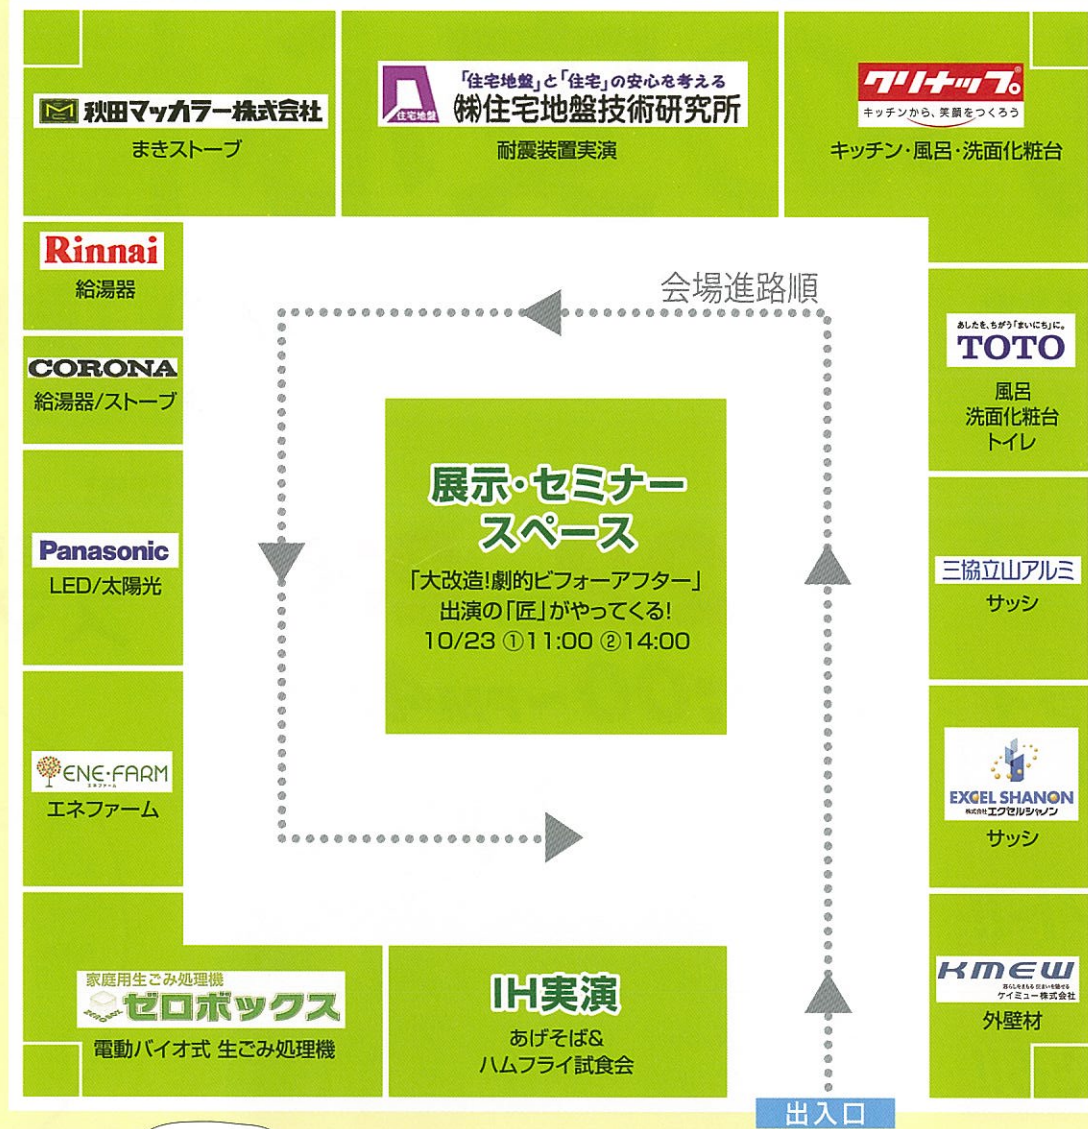

TEL.0184-44-8152 にかほ市平沢字清水尻157-1

○三共株式会社 TEL.0184-37-3055(代) にかほ市平沢字出ヶ沢1-1 <http://www.sankyonosumai.net>

当日会場案内図

にかほ市総合福祉交流センター スマイル
1階ピロティ/2階コンベンションホール

お得で便利な住まいの情報が沢山！ぜひ会場にいらしてください！

電動バイオ式生ごみ処理機 ゼロボックス

家庭から出る生ごみをバイオの力で強力分解！快適エコライフをはじめませんか？環境にやさしいから補助金の対象にもなります。当日は実演を行いますのでぜひお立ち寄りください。

耐震装置実演

もしもの時、あなたの住まいは大丈夫ですか？既存住宅に振動装置を設置して、実際に家を揺らして耐震性能を計測いたします。今、お住まいの住宅は震度いくつまで耐えられるか、揺れる家をご自身が体験して、ご確認ください！

家庭用燃料電池 エネファーム

エネルギーを「使う家」から、「つくる家」へ。この機会にエネファームを知ってください！

ENE-FARMの仕組み

電気 → 照明、電気機器
お湯 → 給湯、床暖房

三共サービス

スタッドレスタイヤ・車検の早期予約を受付します。イベント当日はお車の安全点検を無料で実施。また、電動スクーターの試乗もできます。是非体験してみてください！

富士タクシー

車イスの両親を病院へ連れて行きたいけど、どうしよう？そんなときに役立つ車椅子対応の福祉タクシーを展示いたします。

その他多数展示してお待ちしております。
ぜひ、見て・触れてみてください！

※写真はイメージです

三共の住まい すずらんNo.207
「土間と吹き抜けリビングのある住まい」見学会開催！