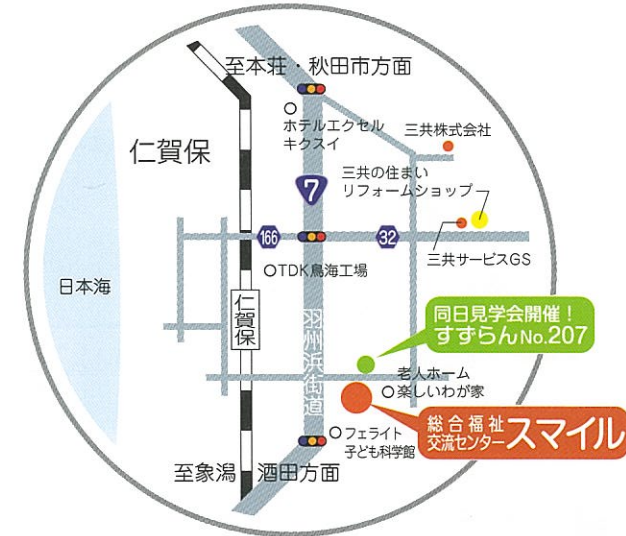

[場所]

にかほ市総合福祉交流センター
スマイル にかほ市平沢字八森31-1
TEL.0184-32-3000

詳細は裏面へ! ➡

住まいの困りごとなどは、三共の住まいにおまかせください

三共の住まい リフォームショップ

お問合せは
こちらまで

☎ **0120-37-8826**

営業時間 8:00~17:00
受付 365日24時間対応