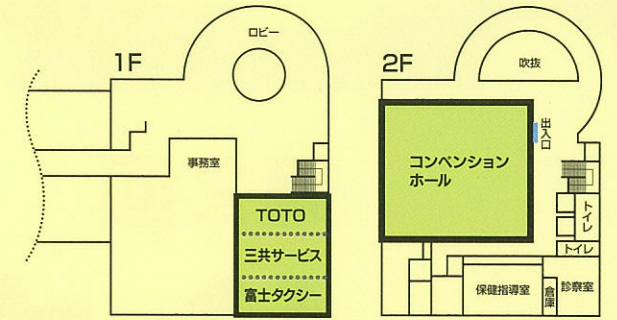

[場所]

にかほ市総合福祉交流センター
スマイル にかほ市平沢字八森31-1
TEL.0184-32-3000

詳細は裏面へ! ➡

住まいの困りごとなどは、三共の住まいにおまかせください

三共の住まい リフォームショップ

お問合せは
こちらまで

☎ **0120-37-8826**

営業時間 8:00~17:00
受付 365日24時間対応

TEL.0184-44-8152 にかほ市平沢字清水尻157-1

○三共株式会社 TEL.0184-37-3055(代) にかほ市平沢字出ヶ沢1-1 <http://www.sankyonosumai.net>

当日会場案内図

にかほ市総合福祉交流センター スマイル
1階ピロティ/2階コンベンションホール

お得で便利な住まいの情報が沢山！ぜひ会場にいらしてください！

電動バイオ式生ごみ処理機 ゼロボックス

家庭から出る生ごみをバイオの力で強力分解！快適エコライフをはじめませんか？環境にやさしいから補助金の対象にもなります。当日は実演を行いますのでぜひお立ち寄りください。